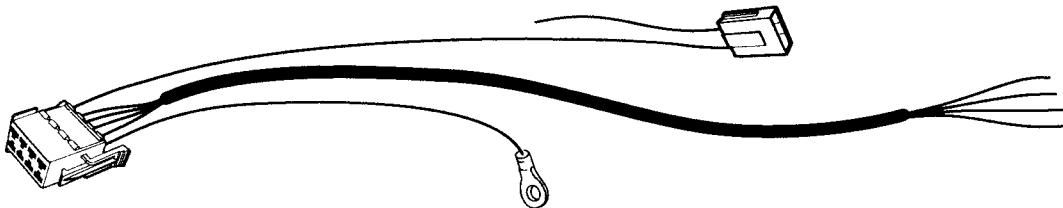

MX5

Expert Fitment Required
Montage durch Fachwerkstatt erforderlich
Montaje sólo por el concesionario
Montage par spécialiste nécessaire
E' necessario montaggio in officina specializzata
Especialista em montagem requerido
Montage door vakman nodig
Montage ved professionelt værksted påkrævet
Nødvendig med montering fra fagverksted
Verkstadsmontage erfordras
Asennus tarpeen merkkikorjaamossa
Montáž ve specializované dílně nutná
A szereléshez szakműhely keil
Konieczny montaż przez warsztat specjalistyczny
Να τοποθεη από συνεργείο

A